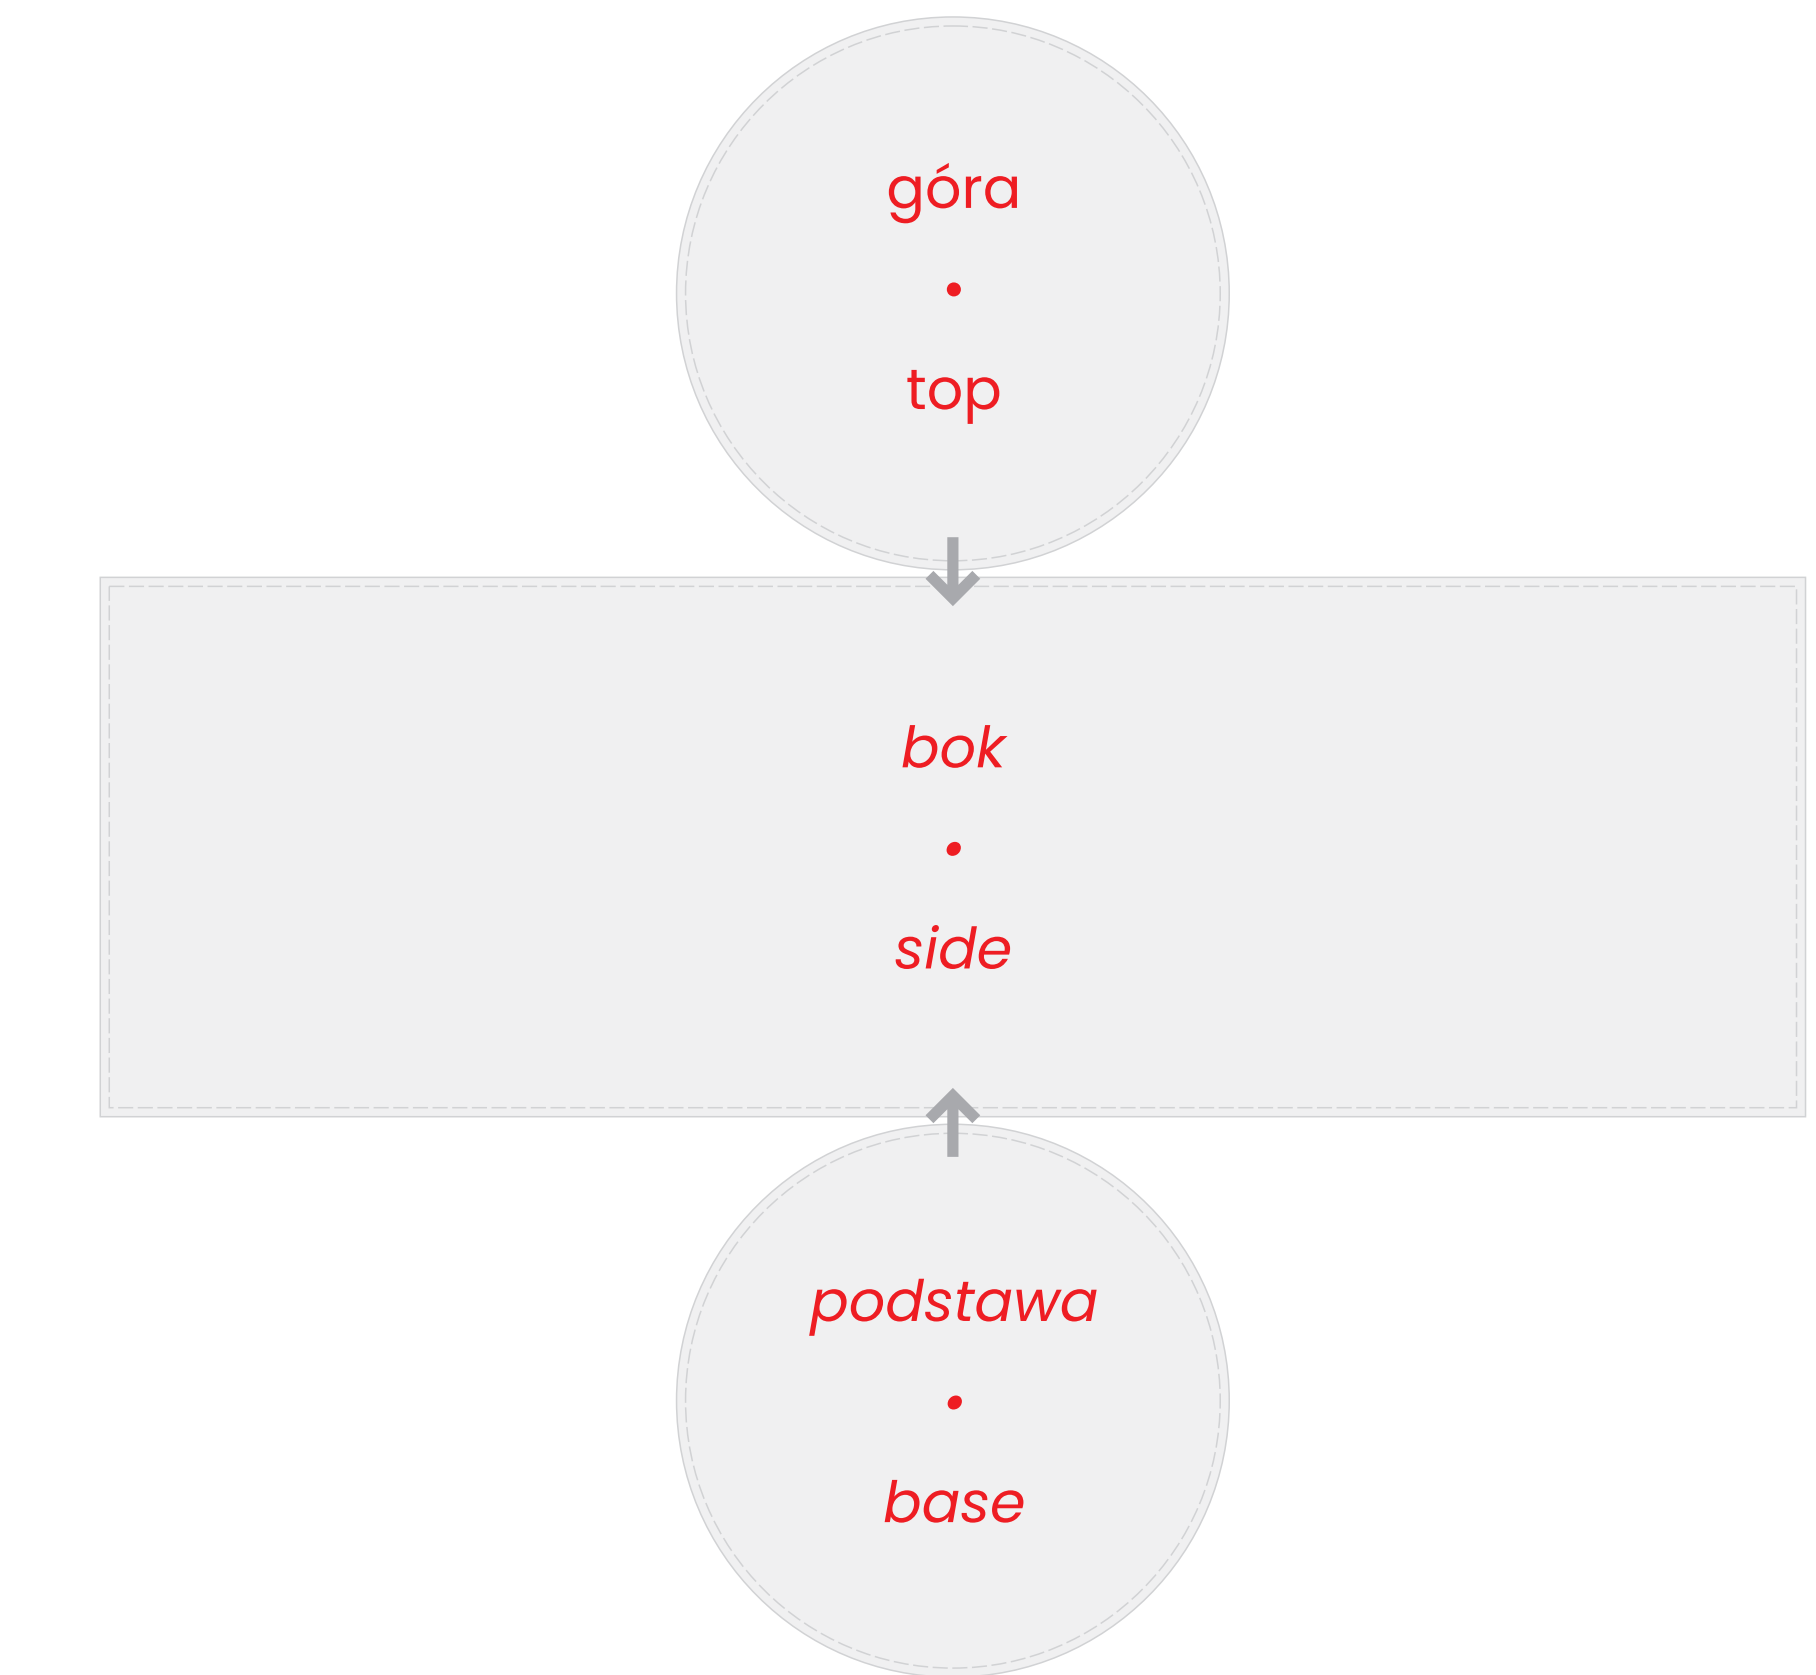

WALEC PIANKOWY

BOK

- obszar zapisu
- - - miejsca szycia
- obszar bezpieczny

1 270 x 410 mm obszar zapisu

Szczegóły zapisu:

- kolorystyka CMYK
- rozdzielczość map bitowych 150dpi
- skala 1:1
- zapis JPG

FOAM CYLINDER

SIDE

- graphic size
- - - sewing line
- safety area

1 270 x 410 mm graphic size

Saving details:

- CMYK colours
- bitmap resolution 150dpi
- 1:1 scale
- saved in JPG

WALEC PIANKOWY

GÓRA/PODSTAWA

- obszar zapisu
- - miejsca szycia
- obszar bezpieczny

410 x 410 mm obszar zapisu

Szczegóły zapisu:

- kolorystyka CMYK
- rozdzielczość map bitowych 150dpi
- skala 1:1
- zapis JPG

FOAM CYLINDER

TOP/BASE

- graphic size
- - sewing line
- safety area

410 x 410 mm graphic size

Saving details:

- CMYK colours
- bitmap resolution 150dpi
- 1:1 scale
- saved in JPG